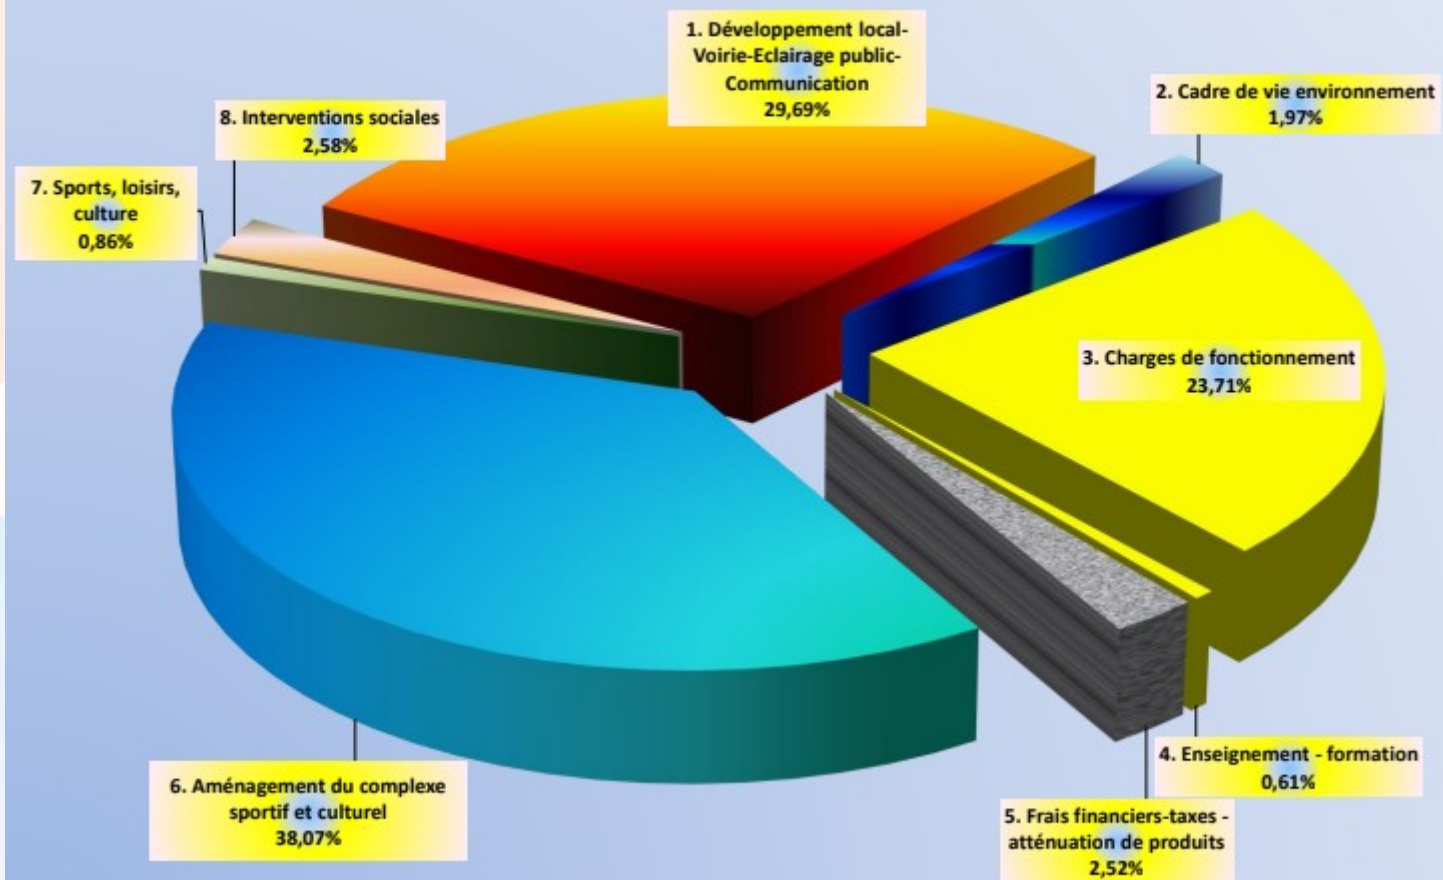

Finances

BUDGET PRIMITIF 2024

Vue d'ensemble

	Dépenses	Recettes
section FONCTIONNEMENT	2 056 190,00	2 056 190,00
section INVESTISSEMENT	3 464 410,00	3 464 410,00

taxe TH	12,00
taxe TFPB	28,26
taxe TFNB	50,59

Finances

REPARTITION DES DEPENSES ET DES REALISATIONS ENVISAGEES AU BP 2024

Sécurité

- Vidéoprotection :

Plan d'implantation
des dispositifs de
vidéoprotection

Sécurité

- Participation Citoyenne :

LISTE DES RÉFÉRENTS :