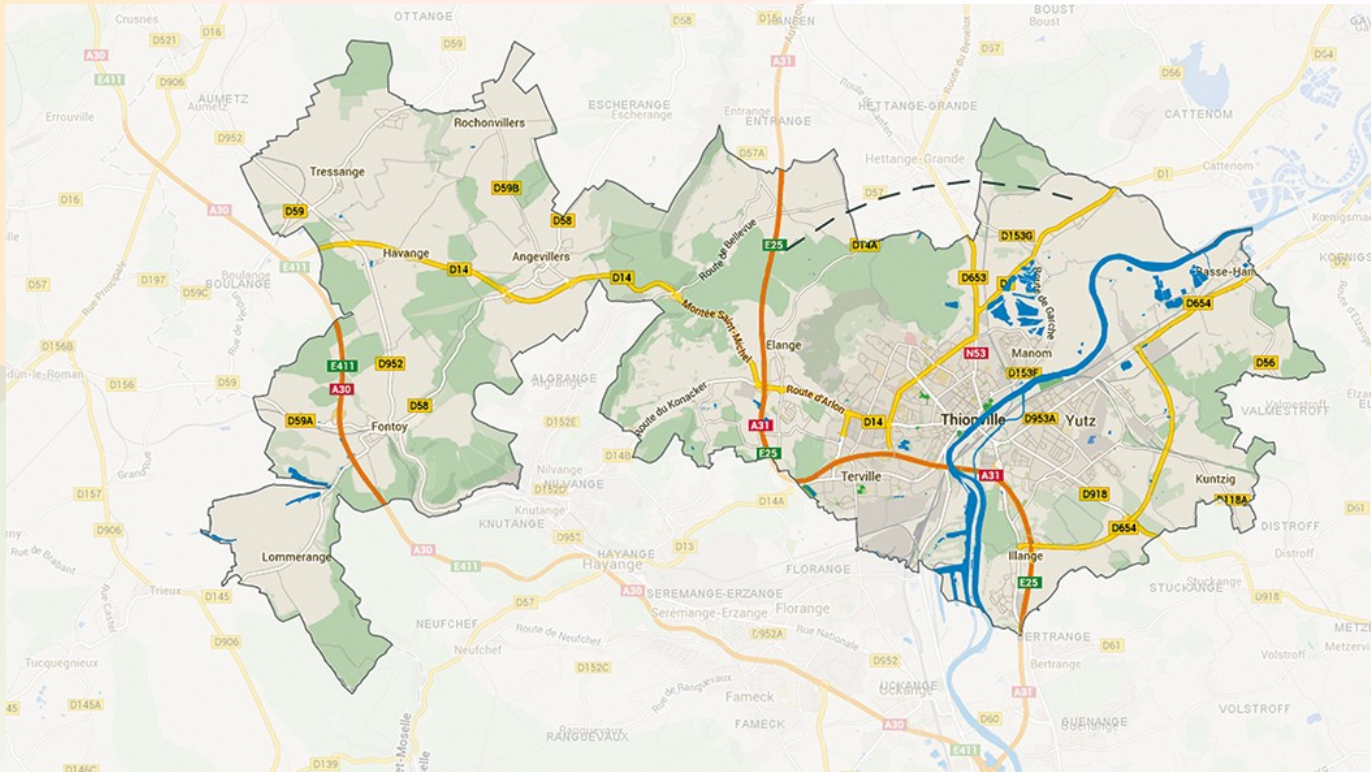

Altitude moyenne : 181 m

Présentation de la Commune

13 bâtiments publics

Présentation de la Commune

Les Zones Artisanales et Industrielles

Présentation de la Commune

Communauté d'Agglomération Portes de France Thionville