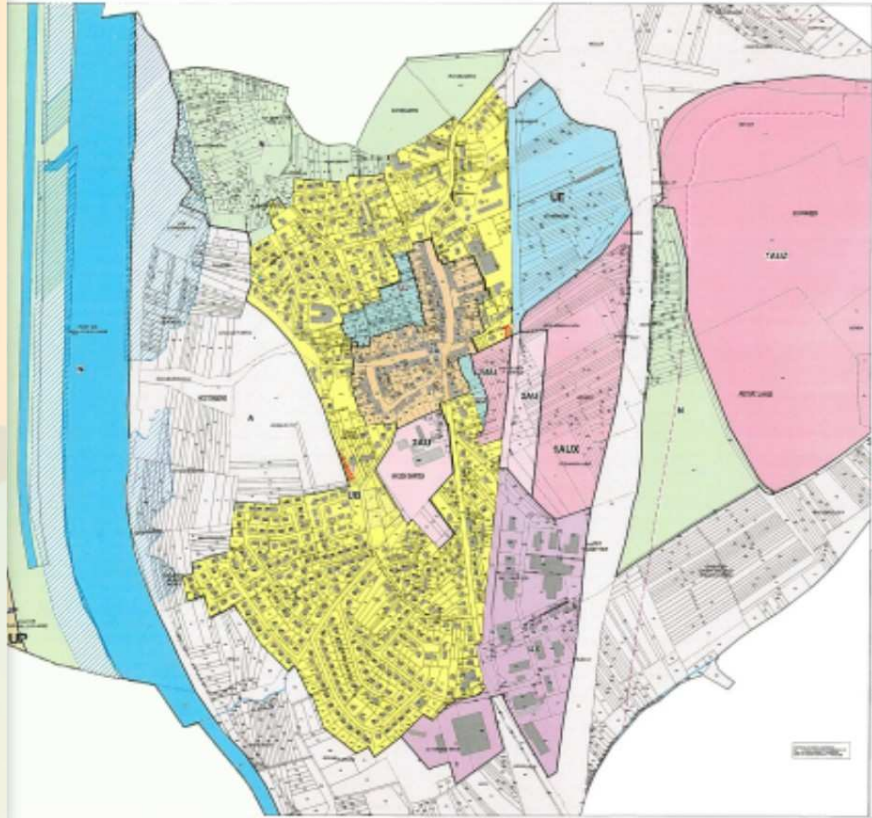

- Angevillers
- Basse-Ham
- Fontoy
- Havange
- Illange
- Kuntzig
- Lommerange
- Manom
- Rochonvillers
- Terville
- Thionville
- Tressange
- Yutz

- Algrange
- Fameck
- Florange
- Hayange
- Knutange
- Neufchef
- Nilvange
- Ranguevaux
- Seremange-
Erzange
- Uckange

▢ Fusion prévue au 01/01/2026 avec la Communauté d'Agglomération du Val de Fensch

23 Communes

Urbanisme

Le PLU d'ILLANGE

Le plan local d'urbanisme (PLU) est un document d'urbanisme qui, à l'échelle d'une commune, établit un projet global d'urbanisme et d'aménagement et fixe en conséquence les règles générales d'utilisation du sol sur le territoire